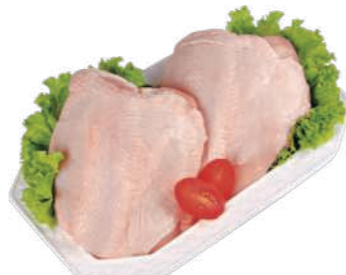

Cliente
Clube
Sumerbol
R\$ 37,90

Bovino Miolo
da Alcatra Kg
R\$41,90

PRODUTO EXCLUSIVO
Lojas 1 e 3
Bovino Picanha
Montana Peça
Cry Kg
R\$ 85,90

Cliente
Clube
Sumerbol
R\$ 65,90

Ave Coxinha da
Asa Kg
R\$12,99

Ave Peito c/Osso
Resfriado Kg
R\$11,99

Suíno Panceta
Congelada Kg
R\$21,99

Suíno Lombo
Frinni
Temperado Kg
R\$ 41,15

Cliente
Clube
Sumerbol
R\$ 32,99

Bovino
Maminha
Peça Cry Kg
R\$ 42,90

Cliente
Clube
Sumerbol
R\$ 35,90